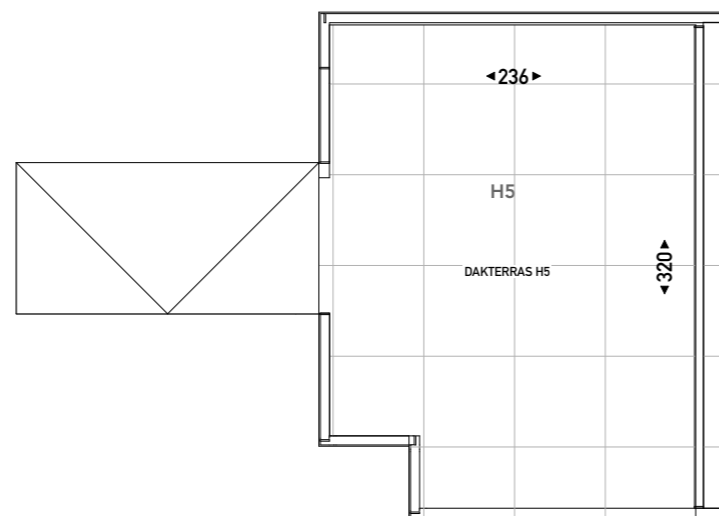

02 Tweede verdieping

1:50

03 Dak  
1:50

- OPMERKINGEN
- Alle maten op tekening zijn circa-maten en niet geschikt voor opdrachten aan derden.
  - De keukeninrichting en apparatuur die op tekening zijn aangegeven dienen uitsluitend ter indicatie.
  - De op tekening aangegeven installaties geven een indicatie; afmetingen, positie en aantallen volgens opgave installateur.
  - maatvoering bij dak is tot 1500 +vloer lijn

2e HOGEWEG 109 ZEIST

Bouwnummer : H5

Formaat : A3

Datum : V4\_17\_12\_2024